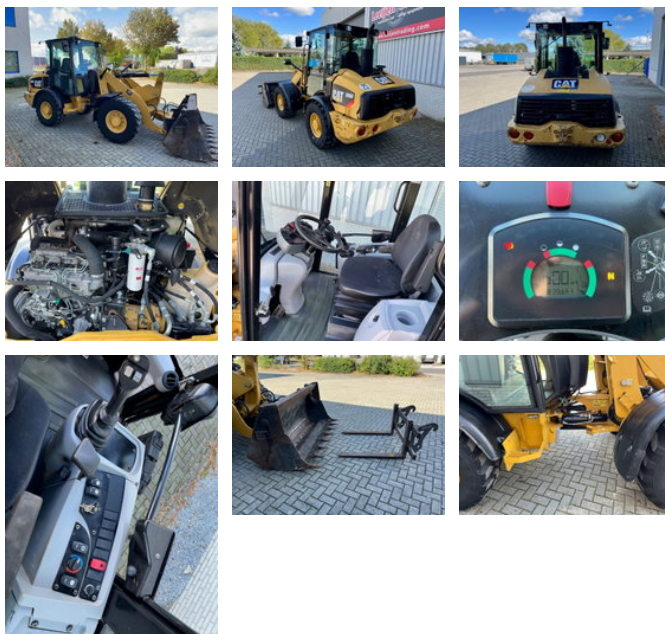

Leeijen Trading

Caterpillar 906H wheelloader, 2011 year, Bucket and forks!

Allgemeine Merkmale

Marke	Caterpillar
Unterkategorie	Radlader
Baujahr	2011
Angezeigte Öffnungszeiten	5664
Farbe	Gelb
Zustand	Gebraucht
Kraftstoff	Diesel
CE-Kennzeichnung	Und

Eigenschaften

Ledig gewicht	5.630kg
Seriennummer	CAT0906HVSDH01966

Caterpillar 906H wheelloader, 2011 year, Bucket and forks!

Beschreibung

Caterpillar 906H wheeled loader. Year: 2011, Hourmeter reading: 5.664. Equipped with: Working lights, CE marking, Hydraulic Quick coupler, Bucket and palletforks.