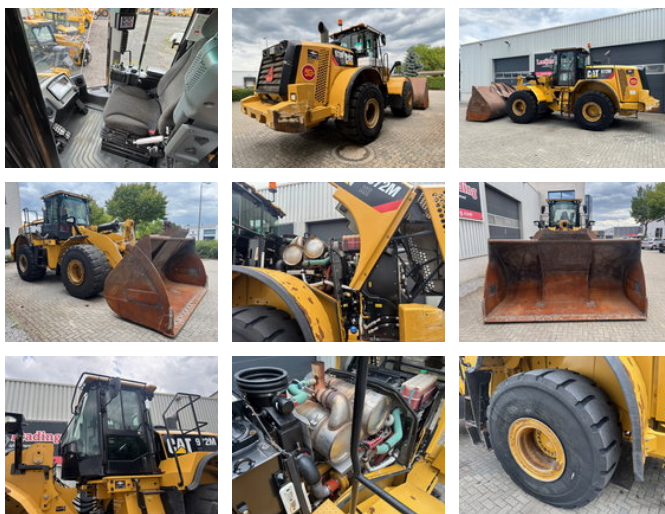

Leeijen Trading

Caterpillar 972M XE Wheelloader, made in Belgium, 2015 year, EPA

Allgemeine Merkmale

Marke	Caterpillar
Unterkategorie	Radlader
Baujahr	2015
Farbe	Gelb
Zustand	Gebraucht
Kraftstoff	Diesel

Eigenschaften

Seriennummer

CAT0972MTEDW00335

Caterpillar 972M XE Wheelloader, made in Belgium, 2015 year, EPA

Beschreibung

Caterpillar 972M XE Radlader, Baujahr: 2015, Ausgestattet mit Arbeitsscheinwerfern, Schaufel, automatische Schmieranlage. EPA, hergestellt in Belgien