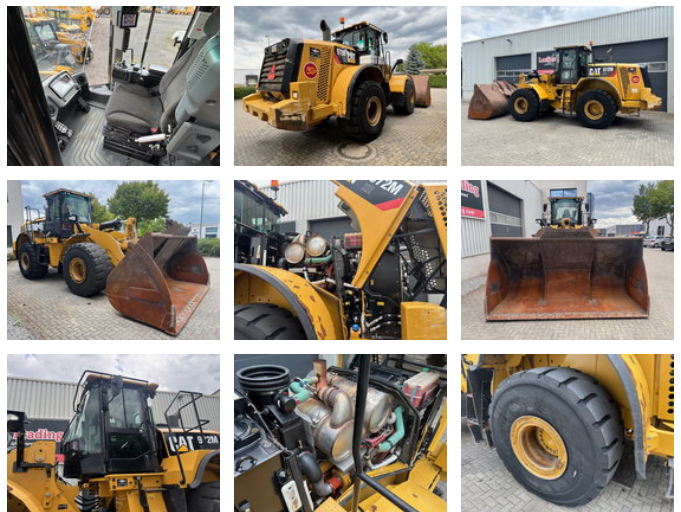

Leeijen Trading

Caterpillar 972M XE Wheelloader, made in Belgium, 2015 year, EPA

Allgemeine Merkmale

Marke	Caterpillar
Unterkategorie	Radlader
Baujahr	2015
Farbe	Gelb
Zustand	Gebraucht
Kraftstoff	Diesel

Eigenschaften

Seriennummer

CAT0972MTEDW00335

Caterpillar 972M XE Wheelloader, made in Belgium, 2015 year, EPA

Beschreibung

Caterpillar 972M XE Radlader, Baujahr: 2015, Ausgestattet mit Arbeitsscheinwerfern, Schaufel, automatische Schmieranlage. EPA, hergestellt in Belgien