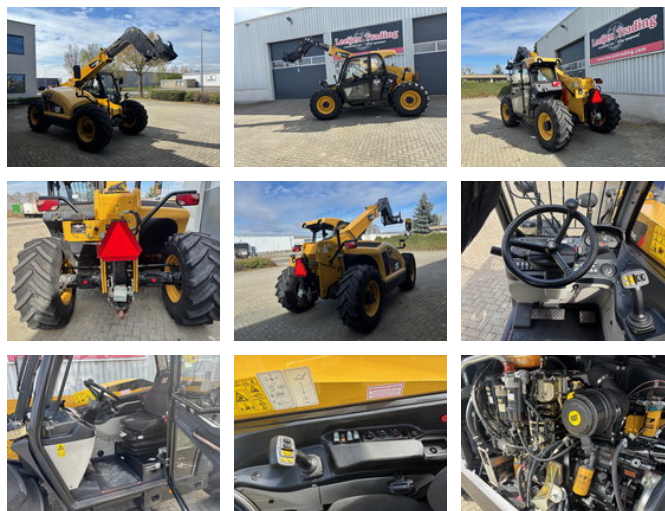

Leeijen Trading

Caterpillar TH336C Telehandler 2015 Year

Allgemeine Merkmale

Marke	Caterpillar
Unterkategorie	Starrer Teleskoplader
Baujahr	2015
Abgelesene Betriebsstunden	6318
Farbe	Gelb
Zustand	Gebraucht
Kraftstoff	Diesel
CE markierung	Ja

Eigenschaften

GVW	7.564kg
Seriennummer	YC5A1785KMJR00293
Hubkapazität	3.300kg
Masttyp	Teleskopisch

Caterpillar TH336C Telehandler 2015 Year

Technische Spezifikationen

Antrieb	wheels
---------	--------

Motorleistung	92kw
---------------	------

Beschreibung

Caterpillar TH336C Teleskoplader, Baujahr: 2015. Betriebsgewicht: 7560 kg, Hubhöhe: 6,1 m. Tragfähigkeit: 3300 kg. Abgelesene Betriebsstunden: 6318. Ausstattung: Arbeitsscheinwerfer, Zusatzhydraulik, Schnellwechsler. CE-Kennzeichnung.