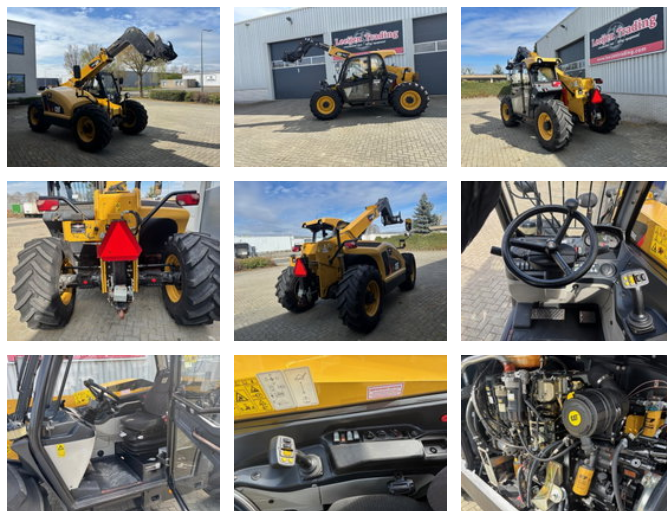

## Caterpillar TH336C Telehandler 2015 Year

### Allgemeine Merkmale

Marke	Caterpillar
Unterkategorie	Starrer Teleskoplader
Baujahr	2015
Angezeigte Öffnungszeiten	6318
Farbe	Gelb
Zustand	Gebraucht
Kraftstoff	Diesel
CE-Kennzeichnung	Und

### Eigenschaften

Zulässiges Gesamtgewicht	7.564kg
Seriennummer	YC5A1785KMJR00293
Maximale Hubkraft	3.300kg
Masttyp	Teleskopisch

## Beschreibung

Caterpillar TH336C Teleskoplader, Baujahr: 2015. Betriebsgewicht: 7560 kg, Hubhöhe: 6,1 m. Tragfähigkeit: 3300 kg. Abgelesene Betriebsstunden: 6318. Ausstattung: Arbeitsscheinwerfer, Zusatzhydraulik, Schnellwechsler. CE-Kennzeichnung.