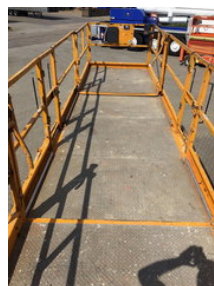

Leeijen Trading

Genie GS-4390 4x4

Allgemeine Merkmale

Marke	Genie
Unterkategorie	Scherenbühne auf Rädern
Baujahr	2006
Angezeigte Öffnungszeiten	2149
Farbe	Gelb
Zustand	Gebraucht
Kraftstoff	Diesel
Referenz	178720

Eigenschaften

Ledig gewicht	7.345kg
Seriennummer	GS9006-42874
Maximale Hubkraft	680kg
Masttyp	Schere

Genie GS-4390 4x4

Technische Spezifikationen

Fahren

wheels

Zubehör