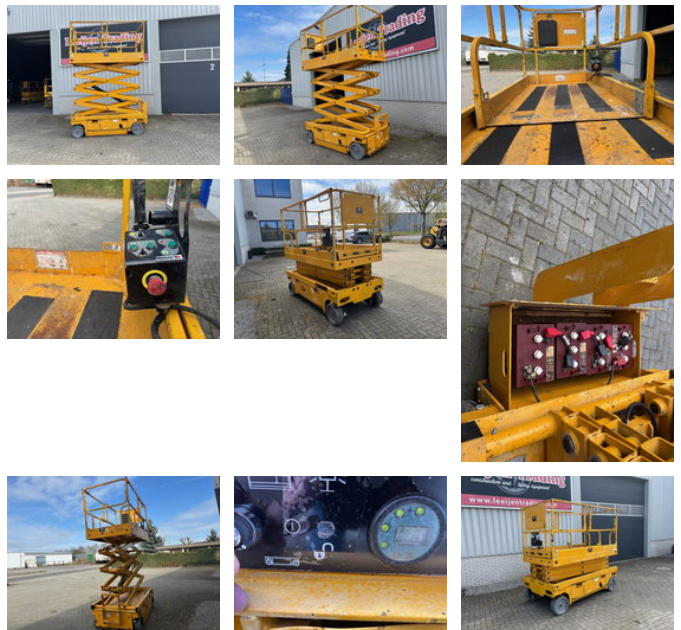

Leeijen Trading

Haulotte Compact 10, SOLD/ VERKOCHT/ VERKAUFT !!

Allgemeine Merkmale

Marke	Haulotte
Unterkategorie	Scherenbühne auf Rädern
Baujahr	2012
Angezeigte Öffnungszeiten	141
Farbe	Gelb
Zustand	Gebraucht
Kraftstoff	Elektrisch
CE-Kennzeichnung	Und

Eigenschaften

Zulässiges Gesamtgewicht	2.235kg
Seriennummer	CE146822
Maximale Hubkraft	450kg
Masttyp	Schere

Haulotte Compact 10, SOLD/ VERKOCHT/ VERKAUFT !!

Beschreibung

Elektrische Scherenhebebühne Haulotte Compact 10. Jahr: 2012, abgelesene Betriebsstundenzählerstand: 141, Arbeitshöhe: 10 Meter. Ausgestattet mit: NICHT Markierung Reifen, Plattformverlängerung, CE-Kennzeichnung, eingebautem Batterieladegerät