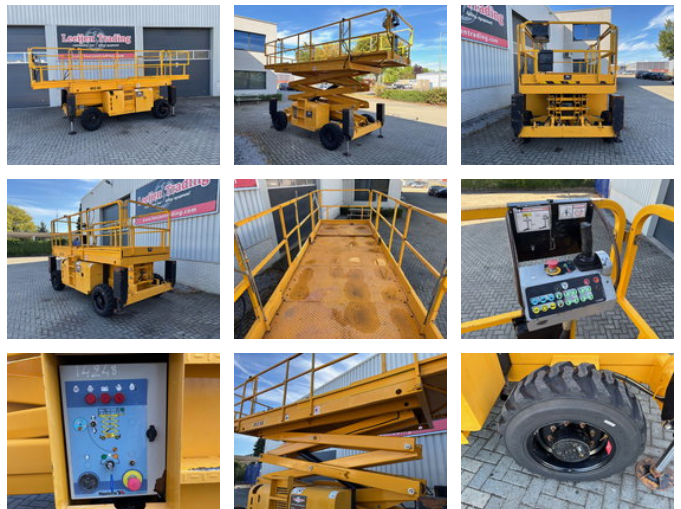

Leeijen Trading

Haulotte H12SX 4x4, SOLD/ VERKOCHT/VERKAUFT !!!

Allgemeine Merkmale

Marke	Haulotte
Unterkategorie	Scherenbühne auf Rädern
Baujahr	2015
Angezeigte Öffnungszeiten	1481
Farbe	Gelb
Zustand	Gebraucht
Kraftstoff	Diesel
CE-Kennzeichnung	Und

Eigenschaften

Zulässiges Gesamtgewicht	5.640kg
Seriennummer	CD118026
Maximale Hubkraft	700kg
Masttyp	Schere

Haulotte H12SX 4x4, SOLD/ VERKOCHT/VERKAUFT !!!

Beschreibung

Haulotte H12SX 4x4 Diesel Scherenbühne, Baujahr: 2015, Abgelesene Betriebsstunden: 1.481, Arbeitshöhe: 12 Meter, Ausgestattet mit: 4x4 Antrieb, Hatz Diesel Motor, 2x Plattformverlängerung, 4x hydraulische Abstützung. CE-Zertifikat