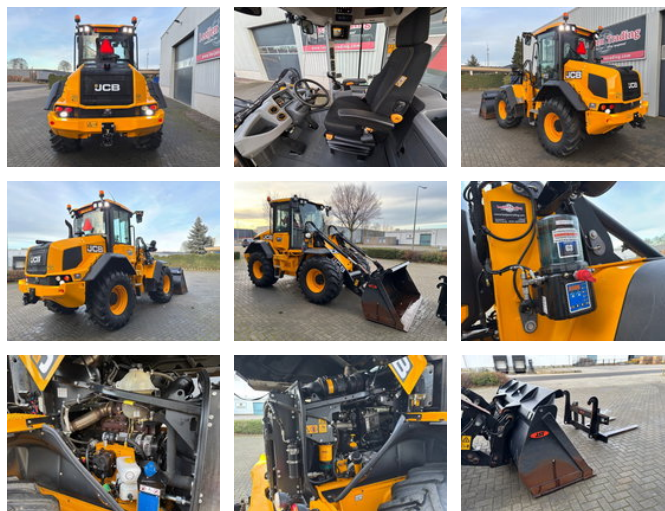

Leeijen Trading

JCB 411 S5 HT SOLD/VERKOCHT/VERKAUFT

Allgemeine Merkmale

Marke	JCB
Unterkategorie	Radlader
Baujahr	2022
Abgelesene Betriebsstunden	1226
Farbe	Gelb
Zustand	Gebraucht
Kraftstoff	Diesel
CE markierung	Ja

Eigenschaften

GVW	9.191kg
Seriennummer	JCBA1AJN2741134

JCB 411 S5 HT SOLD/VERKOCHT/VERKAUFT

Technische Spezifikationen

Motorleistung

110hp

Beschreibung

JCB 411 S5 HT Radlader. Baujahr: 2022, Abgelesen Betriebsstunden: 1.226. Ausstattung: LED Arbeitsscheinwerfer, Climate control, Hydraulischer Schnellwechsler, Schaufel, Palettengabeln, Zentral smierung, Kamera, Michelin 540/70 R24 Reifen, Sitzheizung, CE markierung. Maschine in nahezu neuwertigem Zustand!!