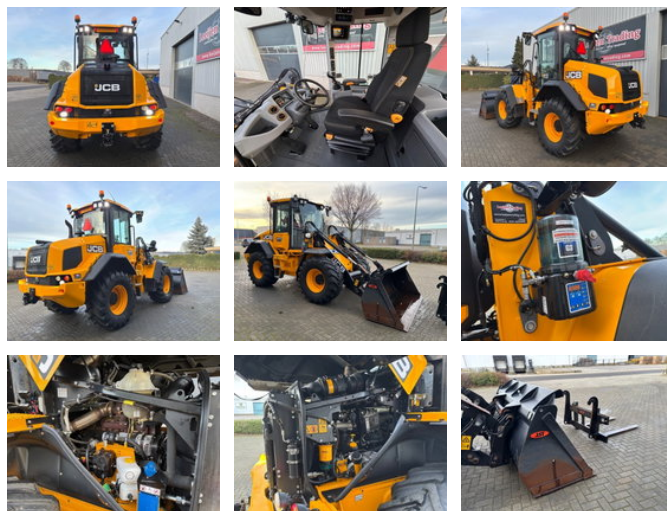

Leeijen Trading

JCB 411 S5 HT SOLD/VERKOCHT/VERKAUFT

Allgemeine Merkmale

Marke	JCB
Unterkategorie	Radlader
Baujahr	2022
Angezeigte Öffnungszeiten	1226
Farbe	Gelb
Zustand	Gebraucht
Kraftstoff	Diesel
CE-Kennzeichnung	Und

Eigenschaften

Zulässiges Gesamtgewicht	9.191kg
Seriennummer	JCBA1AJN2741134

JCB 411 S5 HT SOLD/VERKOCHT/VERKAUFT

Technische Spezifikationen

Vermögenswerte

110hp

Beschreibung

JCB 411 S5 HT Radlader. Baujahr: 2022, Abgelesen Betriebsstunden: 1.226. Ausstattung: LED Arbeitsscheinwerfer, Climate control, Hydraulischer Schnellwechsler, Schaufel, Palettengabeln, Zentral smierung, Kamera, Michelin 540/70 R24 Reifen, Sitzheizung, CE markierung. Maschine in nahezu neuwertigem Zustand!!