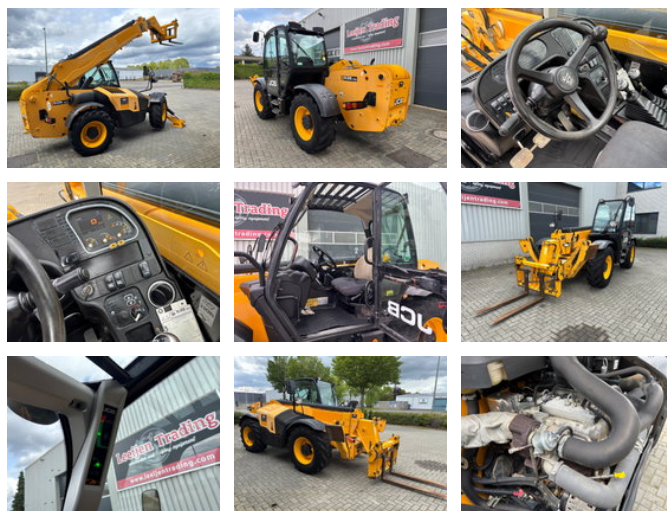

Leeijen Trading

JCB 535-125 Hi-Viz telehandler, 2015 year

Allgemeine Merkmale

Marke	JCB
Unterkategorie	Starrer Teleskoplader
Baujahr	2015
Angezeigte Öffnungszeiten	3296
Farbe	Gelb
Zustand	Gebraucht

Eigenschaften

Seriennummer	JCB5ANWGV02346567
Maximale Hubkraft	3.500kg
Hubhöhe	12.270mm
Masttyp	Teleskopisch

JCB 535-125 Hi-Viz telehandler, 2015 year

Technische Spezifikationen

Fahren

wheels

Beschreibung

JCB 535-125 Hi- Viz Teleskoplader. Jahr: 2015, Abgelesen betriebsstunden: 3.296, Hubhohe: 12.27 Meter, Hubkraft. 3.500 Kg. Ausgestattet mit: 4 rad Lenkung, Palletgabeln, Hydr. abstutzung, Arbeitsscheinwerfer, Extra hydr. Ventil.