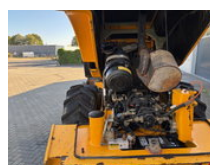

Leeijen Trading

JCB Vibromax VM75D, RESERVED/RESERVIERT/ GERESERVEERD!!

Allgemeine Merkmale

Marke	JCB
Unterkategorie	Gummiradwalze
Baujahr	2006
Abgelesene Betriebsstunden	3925
Farbe	Gelb
Zustand	Gebraucht
Kraftstoff	Diesel

Eigenschaften

GVW	7.300kg
Seriennummer	JKC9442701

JCB Vibromax VM75D, RESERVED/RESERVIERT/ GERESERVEERD!!

Technische Spezifikationen

Motorleistung

60kw

Beschreibung

JCB Vibromax VM75 D Walzenzug, Abgelesene Betriebsstunden 3925 , Cummins 80 Ps Motor mit EPA, Geschlossene Kabine, Arbeitsscheinwerfer, Baujahr 2006