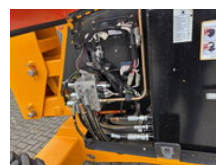

Leeijen Trading

JLG 340AJ Diesel 4x4 articulated boomlift, 2012 year

Allgemeine Merkmale

Marke	JLG
Unterkategorie	Gelenkarbeitsbühne auf Rädern
Baujahr	2012
Angezeigte Öffnungszeiten	3292
Farbe	Gelb
Zustand	Gebraucht
Kraftstoff	Diesel
CE-Kennzeichnung	Und

Eigenschaften

Zulässiges Gesamtgewicht	4.335kg
Seriennummer	0300159309
Maximale Hubkraft	230kg
Masttyp	Gelenkig

JLG 340AJ Diesel 4x4 articulated boomlift, 2012 year

Beschreibung

JLG 340 AJ Diesel-Gelenkarbeitsbühne. Jahr: 2012, abgelesene Betriebsstunden: 3.270, Arbeitshöhe: 12,3 Meter. Ausgestattet mit: JIB-Arm.