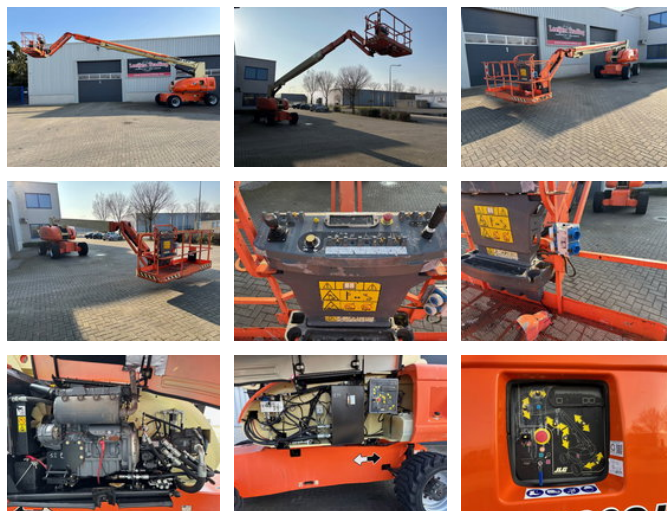

Leeijen Trading

JLG 860 SJ, SOLD/ VERKOCHT/VERKAUFT !!!

Allgemeine Merkmale

Marke	JLG
Unterkategorie	Teleskopbühne auf Rädern
Baujahr	2011
Angezeigte Öffnungszeiten	5084
Farbe	Orange
Zustand	Gebraucht
Kraftstoff	Diesel
CE-Kennzeichnung	Und

Eigenschaften

Zulässiges Gesamtgewicht	17.020kg
Seriennummer	0300144486
Maximale Hubkraft	230kg
Masttyp	Teleskopisch

JLG 860 SJ, SOLD/ VERKOCHT/VERKAUFT !!!

Beschreibung

JLG 860SJ 4x4 Teleskop-Hubarbeitsbühne. Baujahr: 2011. abgelesene Betriebsstunden: 5.084. Arbeitshöhe: 28 Meter.
Ausgestattet mit: Allradantrieb, CE-Markierung, JIB-Arm, rotierendem Korb