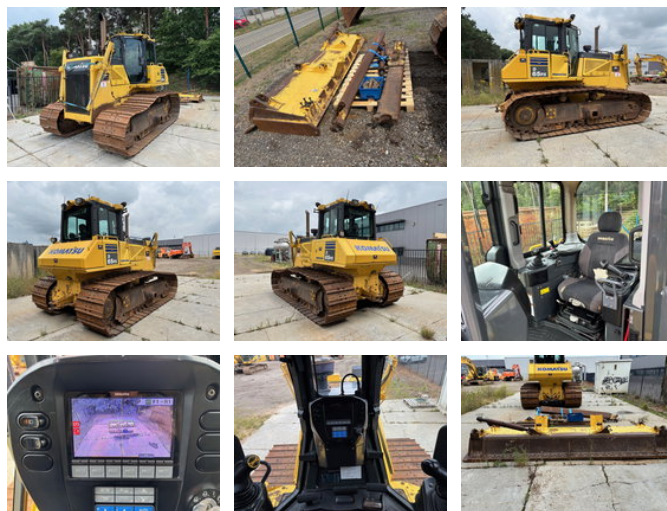

Leeijen Trading

Komatsu D65PX-17 Dozer, 2013 Year!!

Allgemeine Merkmale

Marke	Komatsu
Unterkategorie	Planierraupe
Baujahr	2013
Angezeigte Öffnungszeiten	11449
Farbe	Gelb
Zustand	Gebraucht
Kraftstoff	Diesel

Eigenschaften

Zulässiges Gesamtgewicht

22.990kg

Seriennummer

KMT0D117C01001630

Komatsu D65PX-17 Dozer, 2013 Year!!

Technische Spezifikationen

Fahren	tracking
--------	----------

Vermögenswerte	153kw
----------------	-------

Beschreibung

Komatsu D65PX-17 Planierdraupe, Jahr: 2013, Abgelesene Betriebsstunden 11.448 Erops-Kabine, Klimaanlage, Straight tilt Schild, Rückfahrkamera.

Zubehör