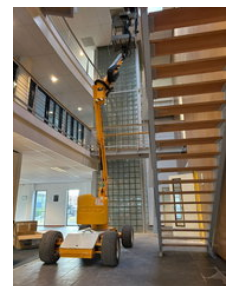

Leeijen Trading

Niftylift HR12 NE articulated boomlift, Year: 2012!!

Allgemeine Merkmale

Marke	Niftylift
Unterkategorie	Gelenkarbeitsbühne auf Rädern
Baujahr	2012
Abgelesene Betriebsstunden	1044
Farbe	Gelb
Zustand	Gebraucht
Kraftstoff	Elektrisch
CE markierung	Ja

Eigenschaften

GVW	3.106kg
Seriennummer	12 23918
Hubkapazität	200kg
Masttyp	Articulated

Niftylift HR12 NE articulated boomlift, Year: 2012!!

Beschreibung

Niftylift HR12 NE; Elektrische Gelenkarbeitsbühne auf Rädern. Jahr: 2012 ,abgelesen Betriebsstunden: 1044, Arbeitshöhe: 12,20 Meter