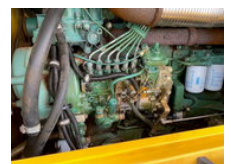

Leeijen Trading

Volvo L70C Wheelloader, 1996 Year

Allgemeine Merkmale

Marke	Volvo
Unterkategorie	Radlader
Baujahr	1996
Abgelesene Betriebsstunden	18644
Farbe	Gelb
Zustand	Gebraucht
Kraftstoff	Diesel
CE markierung	Ja

Eigenschaften

Leergewicht	11.500kg
Seriennummer	L70CV12486

Volvo L70C Wheelloader, 1996 Year

Beschreibung

Volvo L70C Radlader. Jahr: 1996, ausgestattet mit: Arbeitsscheinwerfer, Schnellwechsler, Tuchel-Kehrmaschine (funktioniert nicht), Michelin XHA 20.5R25-Reifen, CE-Zertifikat und dänische Straßenzulassung mit der Maschine!