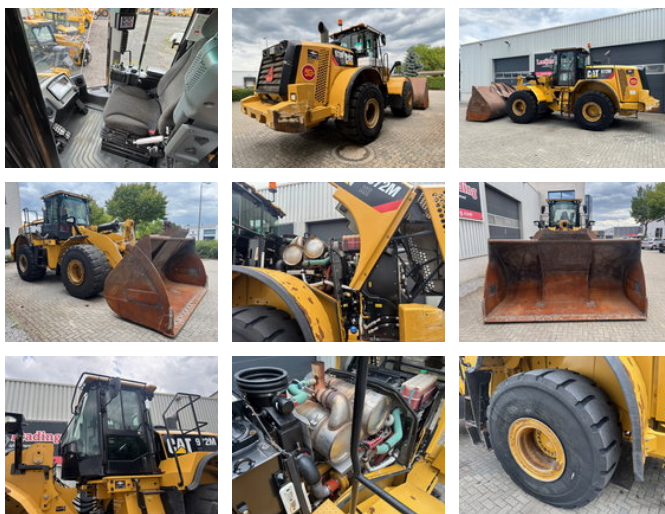

Leeijen Trading

Caterpillar 972M XE Wheelloader, made in Belgium, 2015 year, EPA

Algemene kenmerken

Merk	Caterpillar
Subcategorie	Wiellader
Bouwjaar	2015
Kleur	Geel
Conditie	Gebruikt
Brandstof	Diesel

Eigenschappen

Serienummer

CAT0972MTEDW00335

Caterpillar 972M XE Wheelloader, made in Belgium, 2015 year, EPA

Omschrijving

Caterpillar 972M XE wheelloader, Bouwjaar: 2015, Uitgerust met, Werkverlichting, Bak, Automatische smering, EPA, made in Belgium