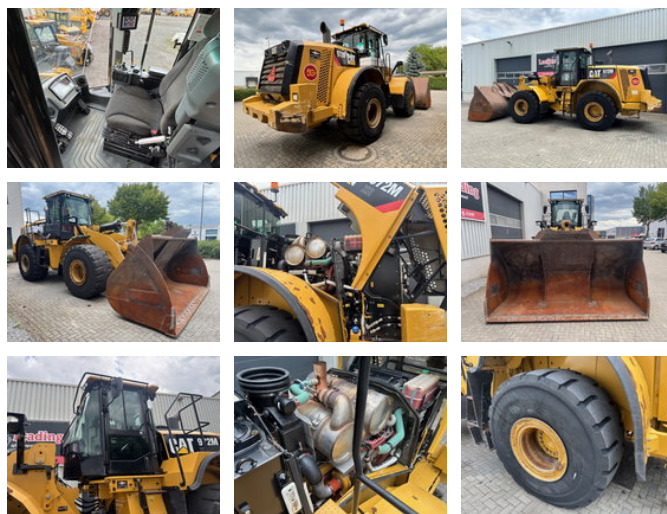

Leeijen Trading

Caterpillar 972M XE Wheelloader, made in Belgium, 2015 year, EPA

Algemene kenmerken

Merk	Caterpillar
Subcategorie	Wiellader
Bouwjaar	2015
Kleur	Geel
Conditie	Gebruikt
Brandstof	Diesel

Eigenschappen

Serienummer

CAT0972MTEDW00335

Caterpillar 972M XE Wheelloader, made in Belgium, 2015 year, EPA

Omschrijving

Caterpillar 972M XE wheel loader, Bouwjaar: 2015, Uitgerust met, Werkverlichting, Bak, Automatische smering, EPA, made in Belgium