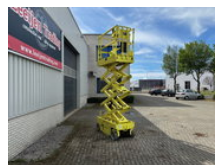

Leeijen Trading

Genie GS 1932 Electric scissorlift 2008 Year

Algemene kenmerken

Merk	Genie
Subcategorie	Schaarhoogwerker wiel
Bouwjaar	2008
Afgelezen urenstand	468
Kleur	Geel
Conditie	Gebruikt
Brandstof	Elektrisch
CE markering	Ja

Eigenschappen

GVW	1.512kg
Serienummer	GS3008C-1383
Max. hefcapaciteit	227kg
Mast type	Schaar

Genie GS 1932 Electric scissorlift 2008 Year

Omschrijving

Genie GS-1932 elektrische schaarlift. Bouwjaar: 2008, Werkhoogte: 7,8 meter, Gewicht: 1.512 kg, afgelezen urenstand: 468. Uitgerust met: CE-markering, Uitschuifbaar platform, Ingebouwde acculader, NON-marking banden.