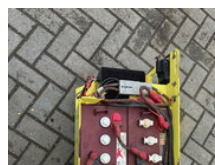

Leeijen Trading

Genie GS 1932 Electric scissorlift 2008 Year

Algemene kenmerken

Merk	Genie
Subcategorie	Schaarhoogwerker wiel
Bouwjaar	2008
Afgelezen urenstand	468
Kleur	Geel
Conditie	Gebruikt
Brandstof	Elektrisch
CE markering	Ja

Eigenschappen

GVW	1.512kg
Serienummer	GS3008C-1383
Max. hefcapaciteit	227kg
Mast type	Schaar

Genie GS 1932 Electric scissorlift 2008 Year

Omschrijving

Genie GS-1932 elektrische schaarlift. Bouwjaar: 2008, Werkhoogte: 7,8 meter, Gewicht: 1.512 kg, afgelezen urenstand: 468. Uitgerust met: CE-markering, Uitschuifbaar platform, Ingebouwde acculader, NON-marking banden.