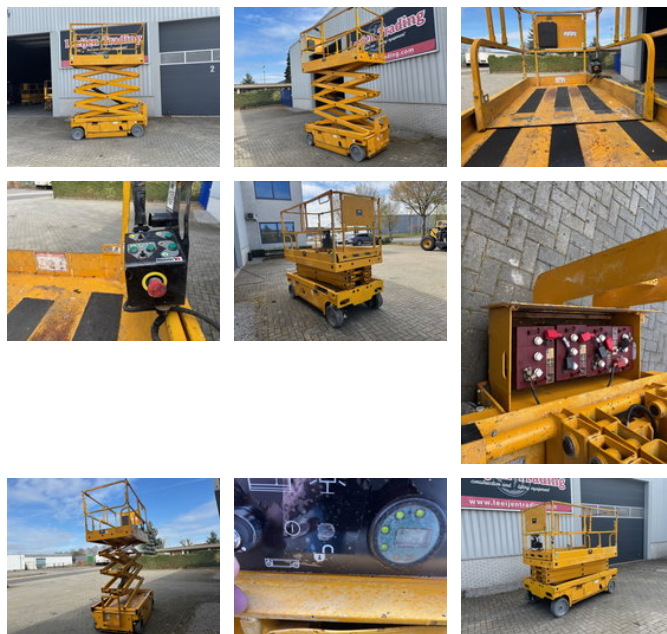

# Leeijen Trading

Haulotte Compact 10, SOLD/ VERKOCHT/ VERKAUFT !!

## Algemene kenmerken

|                     |                       |
|---------------------|-----------------------|
| Merk                | Haulotte              |
| Subcategorie        | Schaarhoogwerker wiel |
| Bouwjaar            | 2012                  |
| Afgelezen urenstand | 141                   |
| Kleur               | Geel                  |
| Conditie            | Gebruikt              |
| Brandstof           | Elektrisch            |
| CE markering        | Ja                    |

## Eigenschappen

|                    |          |
|--------------------|----------|
| GVW                | 2.235kg  |
| Serienummer        | CE146822 |
| Max. hefcapaciteit | 450kg    |
| Mast type          | Schaar   |

## Omschrijving

Haulotte Compact 10 elektrische schaarhoogwerker. Bouwjaar: 2012, afgelezen urenstand: 141, Werkhoogte: 10 meter. Uitgerust met: NON-markering banden, Platformverlenging, CE-markering, Ingebouwde acculader