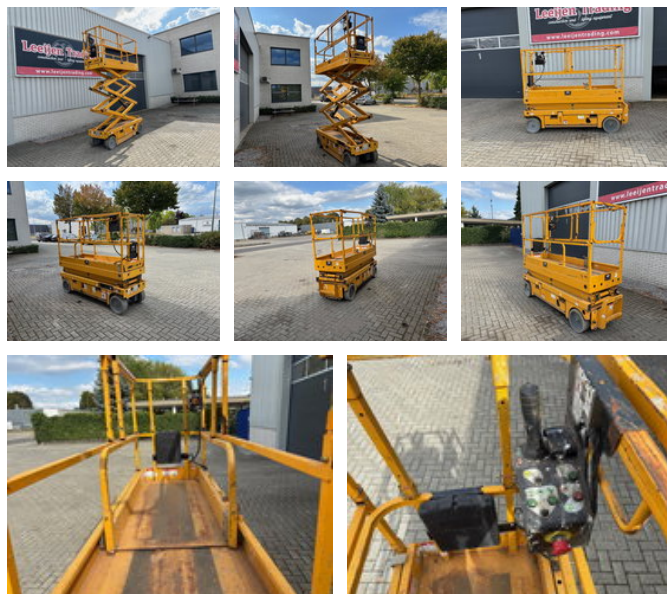

# Leeijen Trading

Haulotte Compact 8 , electric scissorlift, 2012 year!!

## Algemene kenmerken

Merk	Haulotte
Subcategorie	Schaarhoogwerker wiel
Bouwjaar	2012
Afgelezen urenstand	482
Kleur	Geel
Conditie	Gebruikt
Brandstof	Elektrisch
CE markering	Ja

## Eigenschappen

GVW	1.655kg
Serienummer	CE147349
Max. hefcapaciteit	350kg
Mast type	Schaar

## Omschrijving

Haulotte Compact 8 elektrische schaarhoogwerker. Bouwjaar: 2012, afgelezen urenstand: 482 Werkhoogte: 8 Meter. Voorzien van: CE certificaat, Ingebouwde acculader, Platformverlenging.