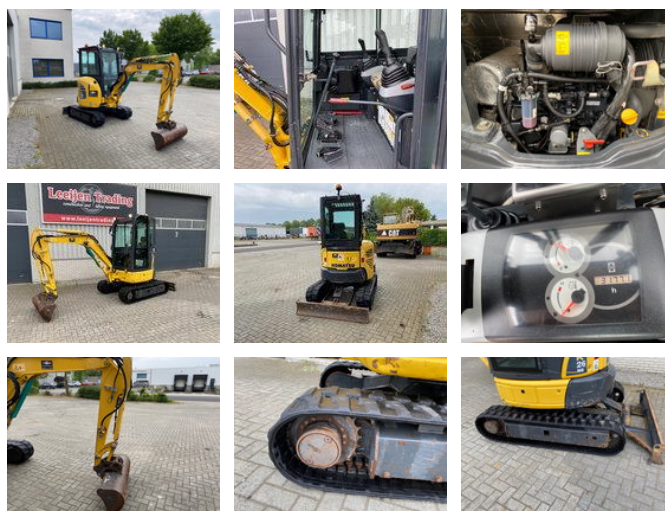

Leeijen Trading

Komatsu PC26MR-3

Algemene kenmerken

Merk	Komatsu
Subcategorie	Minigraafmachine rups
Bouwjaar	2013
Afgelezen urenstand	3177
Kleur	Geel
Conditie	Gebruikt
Brandstof	Diesel
Referentie	239185

Eigenschappen

Ledig gewicht	2.710kg
Serienummer	KMTBC211J77F31440

Komatsu PC26MR-3

Technische specificaties

Aandrijving

tracking

Omschrijving

= Aanvullende opties en accessoires = - Blade - Originele kleur - Verwarming - Werklampen - Zwaailamp = Bijzonderheden = Komatsu PC26MR-3 mini excavator. Year: 2013, Weight: 2.710 Kg. Equipped with: Quick coupler, buckets, Closed cabin with heater, blade, CE marking, Rubber tracks, Working lights. Good running condition !